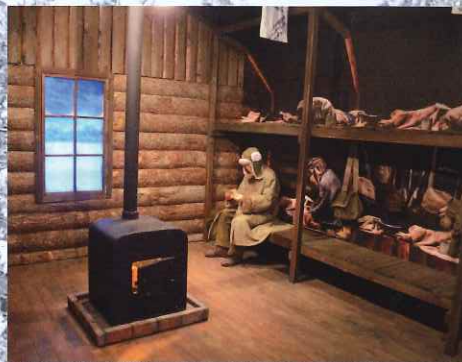

ラーゲリからのメッセージ シベリア抑留の記憶をつなぐ

● 2023年
2月22日(水)
～3月5日(日)

● 10時～20時
・2/22は12時から
・日曜日・祝日は18時30分まで

● 入場無料

● KITTE 地下1階
東京シティアイ
パフォーマンスゾーン

KITTE (東京都千代田区丸の内二丁目7番2号) アクセス

- ・JR 東京駅 丸の内南口より 徒歩約1分
- ・JR 京葉線東京駅 徒歩約3分
- ・JR 有楽町駅 徒歩約6分
- ・丸の内線東京駅 地下道直結
- ・千代田線二重橋前<丸の内>駅 徒歩約2分
- ・有楽町線有楽町駅 徒歩約6分
- ・都営三田線大手町駅 徒歩約4分